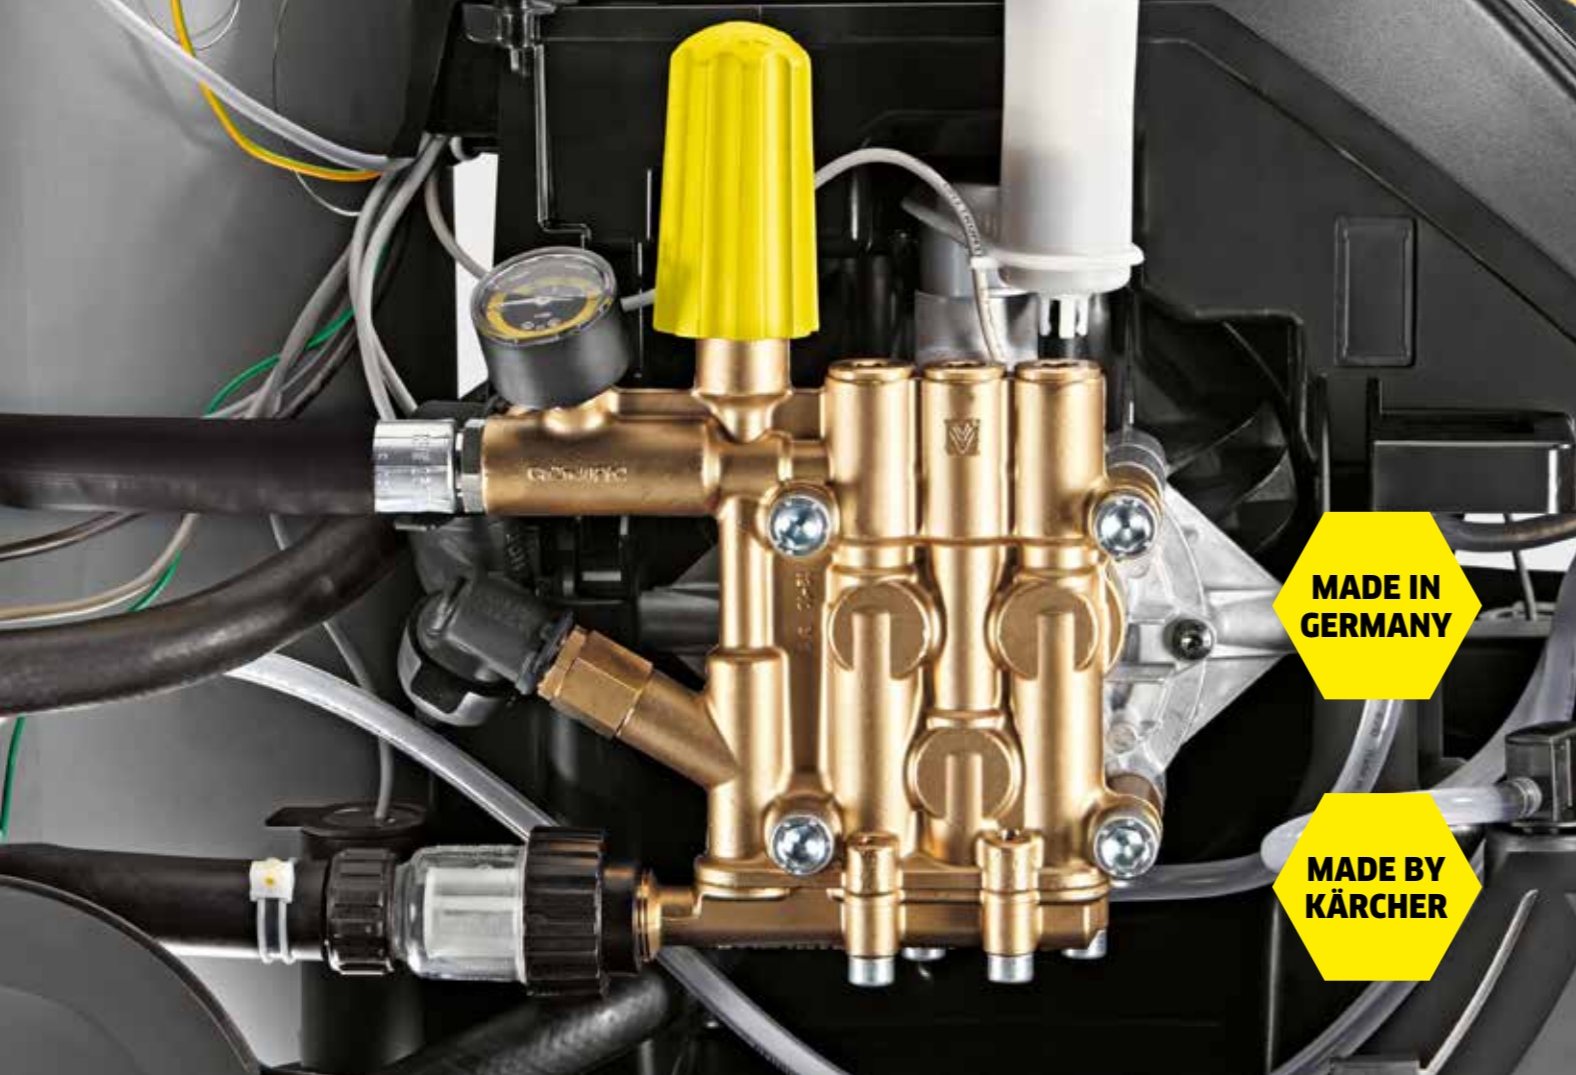

MADE IN GERMANY

MADE BY KÄRCHER

Sylinderhode i messing

Alle Kärchers profesjonelle maskiner er utstyrt med et sylinderhode i messing som standard. Dette er designet for sterk ytelse og svært lang driftstid.

Rengjøringsmidler

Våre pumper er designet for bruk med sterke rengjøringsmidler. Dette betyr at vi kan garantere det beste rengjøringsresultatet for en hver bruk.

Stempler tilpasset bruken

I lavtrykksområdet garanterer rustfrie stempler optimale glideegenskaper og lav slitasje, mens keramiske stempler gir den nødvendige robustheten selv ved høyt arbeidstrykk.

Stillere

Motor og pumpe er optimalt koordinert for å sikre lav friksjon og dermed generere mindre støy.

Perfekt samspill

For hver maskin designer vi den beste sammensetningen av høytrykkspumpe og motor. Det gir optimalt driftspunkt, garanterer lang levetid og maksimal effektivitet.

Sertifiserte varmtvannsvaskere

Kärchers varmtvannsvaskere er sertifisert for tilfredsstillende effektivitet og utslippsstandarder i henhold til spesifikasjoner utarbeidet av den uavhengige europeiske organisasjonen "European Cleaning Machines Association". Kärcher er den første verdensomspennende leverandøren av varmtvannsvaskere med en slik sertifisering. Det er derfor garantert at alle våre varmtvannsvaskere oppfyller følgende testkrav eller overholder følgende grenseverdier:

Eksosutslipp maks. 11%

CO-utslipp maks. 75 ml/l

Sotmengde maks 1

Brennere med høy effektivitet

Lavt drivstofforbruk

Lave utslipp

Alle Kärchers varmtvannsvaskere utstyres nå med dette symbolet som et tegn på sertifiseringen.

VASKETILHENGERE